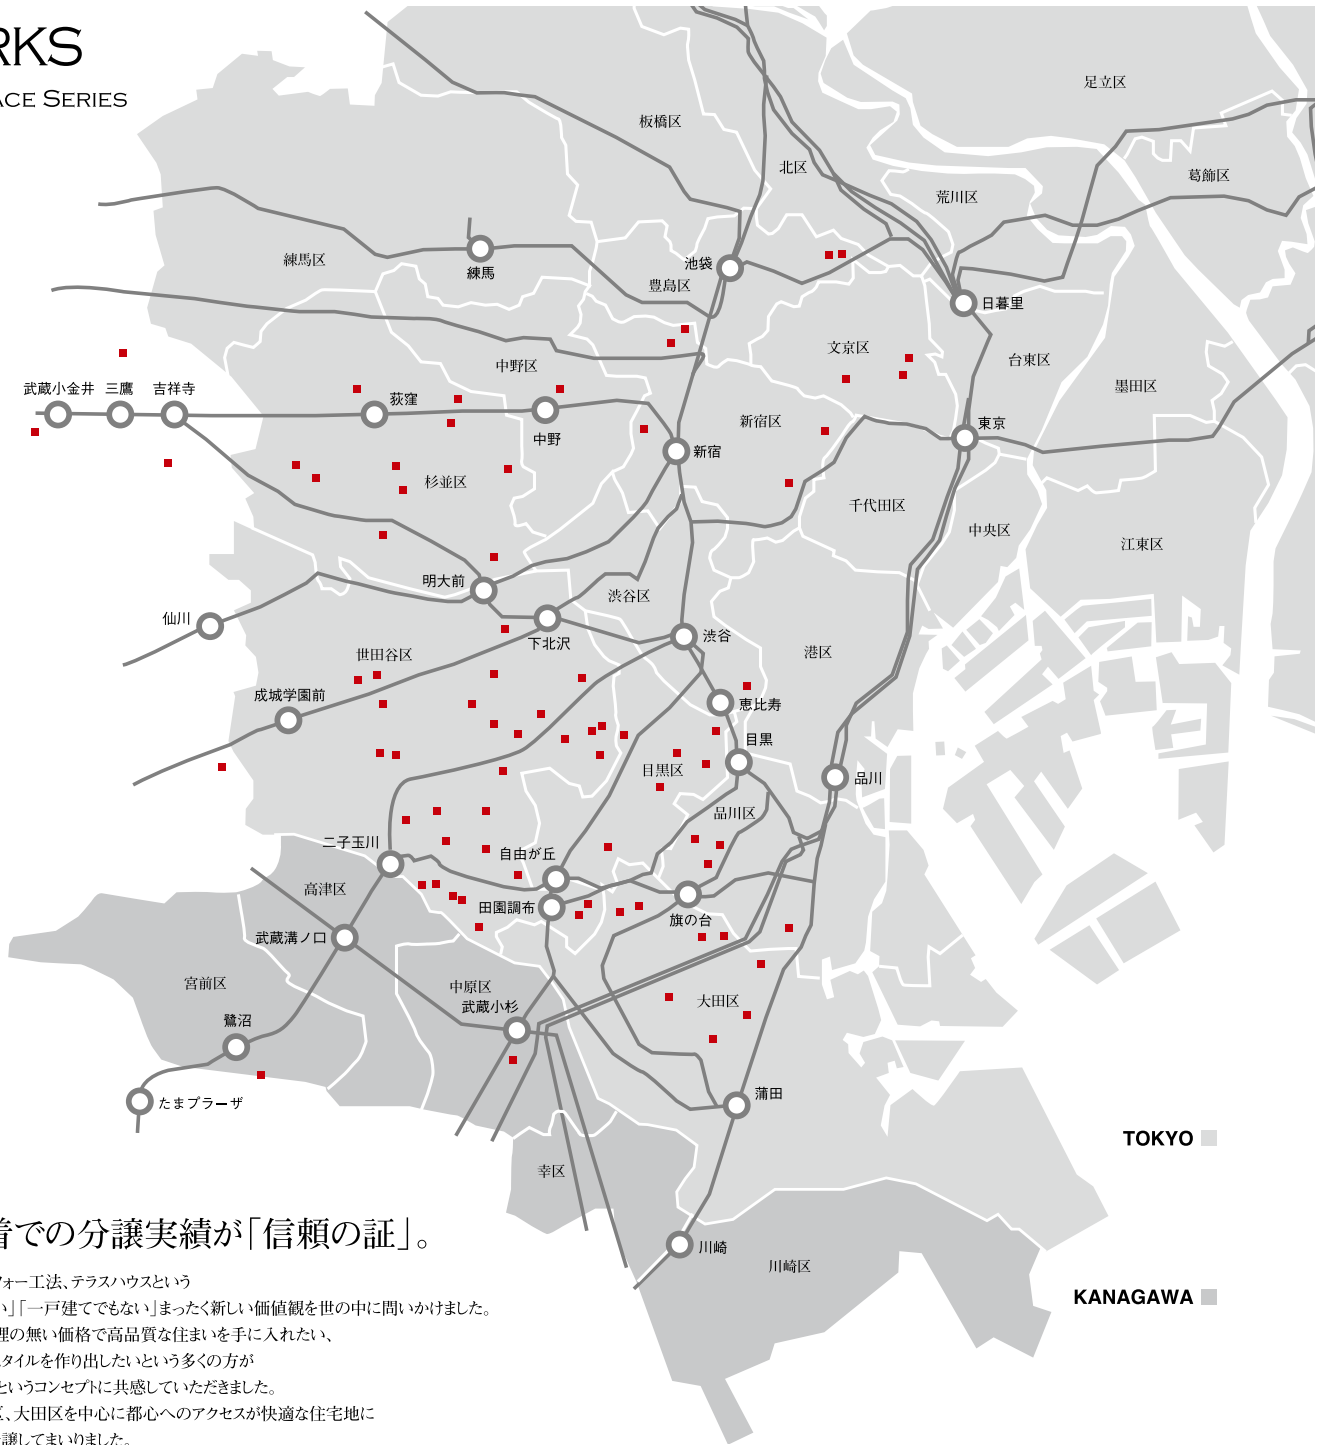

# WORKS

LIM TERRACE SERIES  
2021.04.21

## 地域密着での分譲実績が「信頼の証」。

スチールツーバイフォー工法、テラスハウスという「マンションでもない」「一戸建てでもない」まったく新しい価値観を世の中に問いかけました。そして、都心に無理の無い価格で高品質な住まいを手に入れたい、自らの手でライフスタイルを作り出したいという多くの方が「Less is More」というコンセプトに共感していただきました。世田谷区、杉並区、大田区を中心に都心へのアクセスが快適な住宅地に数多くの物件を分譲してまいりました。